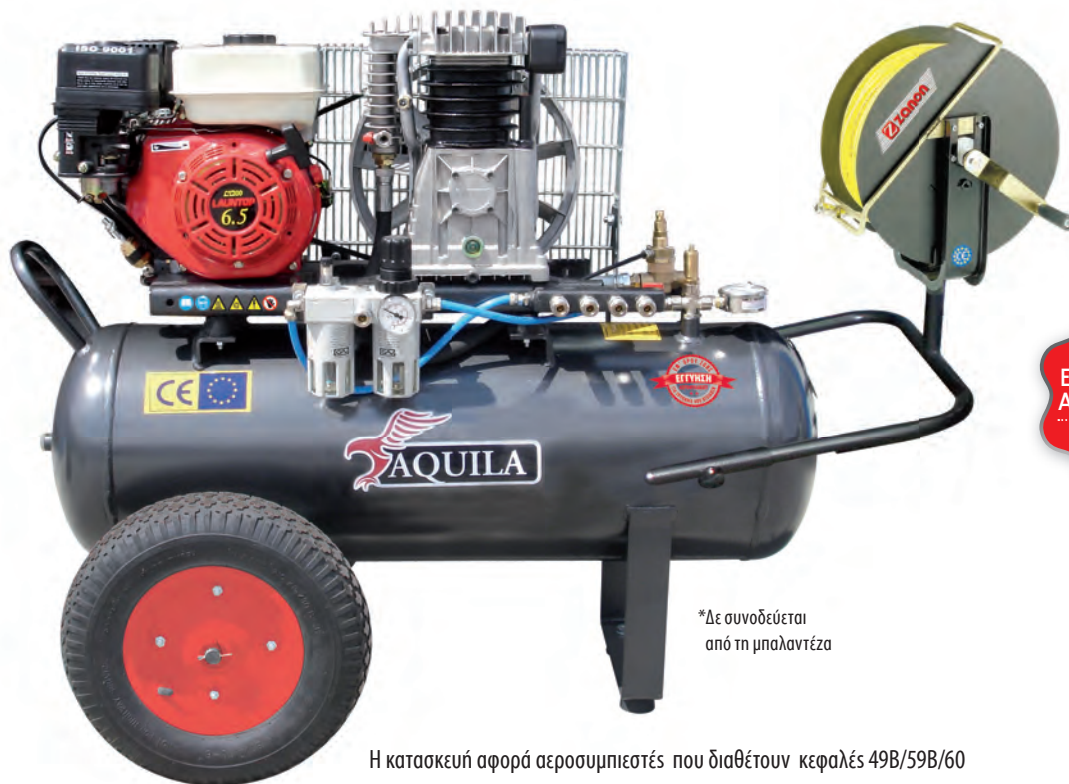

ΑΓΡΟΤΙΚΟΙ ΒΕΝΖΙΝΟΚΙΝΗΤΟΙ ΑΕΡΟΣΥΜΠΙΕΣΤΕΣ

(ΚΟΡΜΟΣ ΚΕΦΑΛΗΣ ΜΑΝΤΕΜΕΝΙΟΣ)

ΕΓΓΥΗΣΗ
ΕΦ' ΟΡΟΥ ΖΩΗΣ
ΑΕΡΟΦΥΛΑΚΙΟΥ
ΓΙΑ ΤΡΥΠΗΜΑ
ΑΠΟ ΟΞΕΙΔΩΣΗ

*Δε συνοδεύεται
από τη μπαλαντζέρα

Η κατασκευή αφορά αεροσυμπιεστές που διαθέτουν κεφαλές 49B/59B/60

ΤΥΠΟΣ	ΑΕΡ/ΚΙΟ (lt.)	ΑΝΑΡΡΟΦΗΣΗ (Lit / min)	ΙΣΧΥΣ (HP)	ΤΥΠΟΣ ΒΕΝ/ΝΗΣ	ΠΙΕΣΗ BAR	ΔΙΑΣΤΑΣΕΙΣ (Μ x Π x Υ) (cm)	ΒΑΡΟΣ (kg)	ΚΩΔΙΚΟΣ	ΤΙΜΗ
AB 50/28B	50	320	5,5	LAUNTOP®	10	100 x 64 x 90	71	011000158	1100,00€
AB 50/38B	50	476	5,5		10	100 x 64 x 91	74	011000159	1200,00€
AB 50/49B	50	514	6,5		11	100 x 64 x 92	79	011000160	1320,00€
AB 50/59	50	653	9		11	97 x 64 x 98	103	011000357	1700,00€
AB 50/60	50	827	9		11	97 x 64 x 100	104	011000360	1870,00€
AB 100/38B	100	476	5,5		10	127 x 64 x 97	84	011000162	1300,00€
AB 100/49B	100	514	6,5		11	127 x 64 x 99	89	011000163	1420,00€
AB 100/59B	100	653	9,0		11	127 x 64 x 105	116	011000164	1720,00€
AB 100/60	100	827	9,0		11	127 x 64 x 107	118	011000193	1890,00€
AB 150/38B	150	476	5,5		10	144 x 70 x 103	92	011000166	1450,00€
AB 150/49B	150	514	6,5		11	144 x 70 x 105	97	011000167	1566,00€
AB 150/59B	150	653	9,0		11	144 x 70 x 110	125	011000168	1850,00€
AB 150/60	150	827	9,0		11	144 x 70 x 113	127	011000194	2000,00€
AB 200/49B	200	514	6,5		11	158 x 72 x 110	113	011000170	1640,00€
AB 200/59B	200	653	9,0		11	158 x 72 x 115	140	011000171	2010,00€
AB 200/60	200	827	9,0		11	158 x 72 x 118	142	011000195	2090,00€

Σημείωση

- Οι τύποι με κεφαλή 28B - 38B φέρουν λιπαντήρα 1/4"
- Οι τύποι με κεφαλή 49B - 59B - 60 φέρουν λιπαντήρα 1/2"
- Όλοι οι τύποι φέρουν πιλότο, επιταχυντή στροφών και βάνα αέρος κεφαλής για ομαλότερη εκκίνηση
- Οι αγροτικοί αεροσυμπιεστές συνιστάται να λειτουργούν με μέγιστη πίεση 9BAR (όταν πρόκειται για πολλές και συνεχείς ώρες λειτουργίας).
- Προαιρετικά οι αεροσυμπιεστές με αεροφυλάκιο 50,100 και 150L δέχονται βάση για τοποθέτηση αγροτικής μπαλαντζέρας. Κωδικός Βάσης.: 011900001 - Τιμή: 22,00€