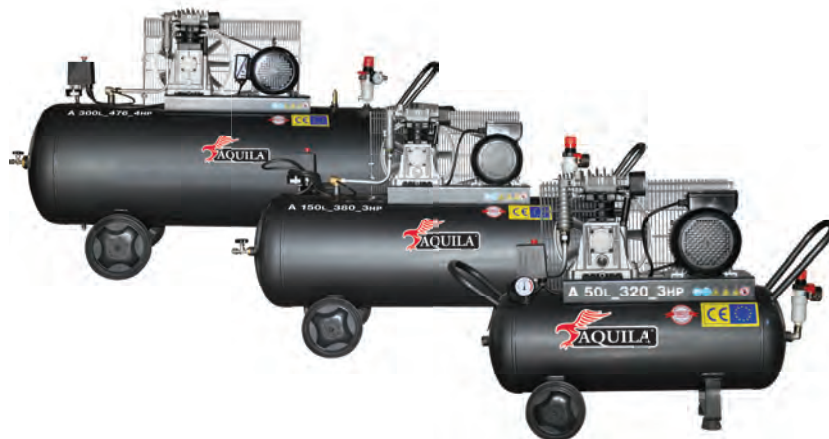

## ΚΟΡΜΟΣ ΚΕΦΑΛΩΝ ΜΑΝΤΕΜΕΝΙΟΣ

**ΕΓΓΥΗΣ**  
ΕΦ' ΟΡΟΥ ΖΩΗΣ  
ΑΕΡΟΦΥΛΑΚΙΟΥ  
ΓΙΑ ΤΡΥΠΗΜΑ  
ΑΠΟ ΟΞΕΙΔΩΣΗ

**B**  
βιομηχανική  
σειρά

ΑΕΡΟΣΥΜΠΙΕΣΤΕΣ