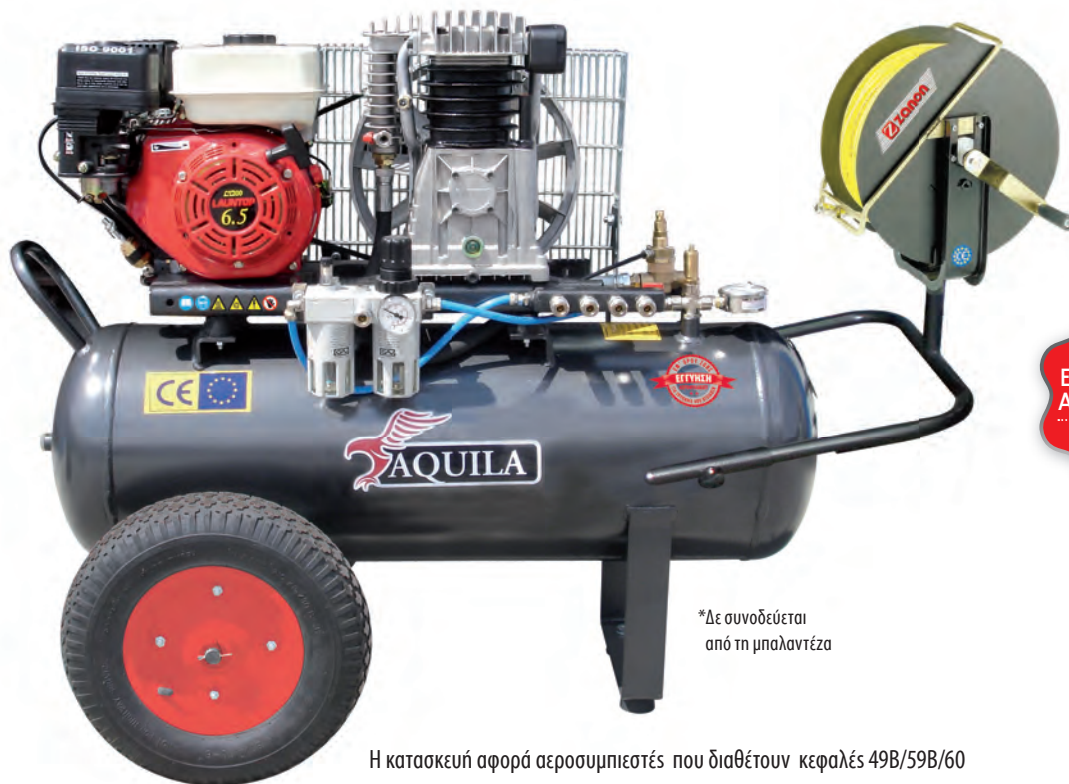

ΑΓΡΟΤΙΚΟΙ ΒΕΝΖΙΝΟΚΙΝΗΤΟΙ ΑΕΡΟΣΥΜΠΙΕΣΤΕΣ

(ΚΟΡΜΟΣ ΚΕΦΑΛΗΣ ΜΑΝΤΕΜΕΝΙΟΣ)

ΕΓΓΥΗΣΗ
ΕΦ' ΟΡΟΥ ΖΩΗΣ
ΑΕΡΟΦΥΛΑΚΙΟΥ
ΓΙΑ ΤΡΥΠΗΜΑ
ΑΠΟ ΟΞΕΙΔΩΣΗ

*Δε συνοδεύεται από τη μπαλαντζέρα

Η κατασκευή αφορά αεροσυμπιεστές που διαθέτουν κεφαλές 49B/59B/60

ΤΥΠΟΣ	ΑΕΡ/ΚΙΟ (lt.)	ΑΝΑΡΡΟΦΗΣΗ (Lit / min)	ΙΣΧΥΣ (HP)	ΤΥΠΟΣ ΒΕΝ/ΝΗΣ	ΠΙΕΣΗ BAR	ΔΙΑΣΤΑΣΕΙΣ (Μ x Π x Υ) (cm)	ΒΑΡΟΣ (kg)	ΚΩΔΙΚΟΣ	ΤΙΜΗ
AB 50/28B	50	320	5,5	LAUNTOP®	10	100 x 64 x 90	71	011000158	1100,00€
AB 50/38B	50	476	5,5		10	100 x 64 x 91	74	011000159	1200,00€
AB 50/49B	50	514	6,5		11	100 x 64 x 92	79	011000160	1320,00€
AB 50/59	50	653	9		11	97 x 64 x 98	103	011000357	1700,00€
AB 50/60	50	827	9		11	97 x 64 x 100	104	011000360	1870,00€
AB 100/38B	100	476	5,5		10	127 x 64 x 97	84	011000162	1300,00€
AB 100/49B	100	514	6,5		11	127 x 64 x 99	89	011000163	1420,00€
AB 100/59B	100	653	9,0		11	127 x 64 x 105	116	011000164	1720,00€
AB 100/60	100	827	9,0		11	127 x 64 x 107	118	011000193	1890,00€
AB 150/38B	150	476	5,5		10	144 x 70 x 103	92	011000166	1450,00€
AB 150/49B	150	514	6,5		11	144 x 70 x 105	97	011000167	1566,00€
AB 150/59B	150	653	9,0		11	144 x 70 x 110	125	011000168	1850,00€
AB 150/60	150	827	9,0		11	144 x 70 x 113	127	011000194	2000,00€
AB 200/49B	200	514	6,5		11	158 x 72 x 110	113	011000170	1640,00€
AB 200/59B	200	653	9,0		11	158 x 72 x 115	140	011000171	2010,00€
AB 200/60	200	827	9,0		11	158 x 72 x 118	142	011000195	2090,00€

Σημείωση

- Οι τύποι με κεφαλή 28B - 38B φέρουν λιπαντήρα 1/4"
- Οι τύποι με κεφαλή 49B - 59B - 60 φέρουν λιπαντήρα 1/2"
- Όλοι οι τύποι φέρουν πιλότο, επιταχυντή στροφών και βάνα αέρος κεφαλής για ομαλότερη εκκίνηση
- Οι αγροτικοί αεροσυμπιεστές συνιστάται να λειτουργούν με μέγιστη πίεση 9BAR (όταν πρόκειται για πολλές και συνεχείς ώρες λειτουργίας).
- Προαιρετικά οι αεροσυμπιεστές με αεροφυλάκιο 50,100 και 150L δέχονται βάση για τοποθέτηση αγροτικής μπαλαντζέρας. Κωδικός Βάσης.: 011900001 - Τιμή: 22,00€