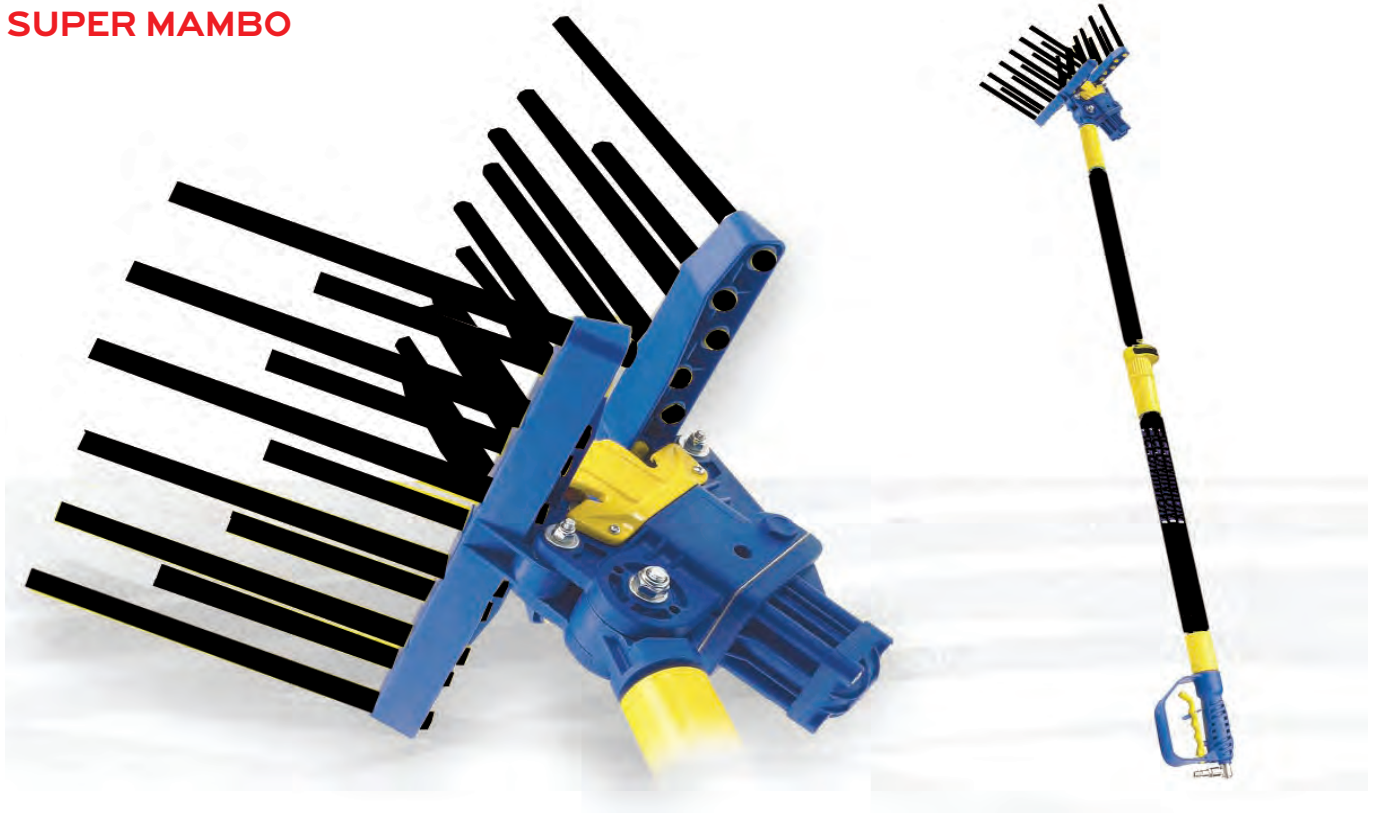

SUPER MAMBO

ΕΠΑΝΑΣΤΑΤΙΚΟ MOD. SUPER MAMBO

- Ο νέος σχεδιασμός χτενιών (Ζικ-ζακ) επιτρέπει την εύκολη διείσδυση, ανάμεσα στα κλαδιά του δένδρου.
- Δεν προκαλεί ζημιά στο δένδρο και δεν ρίχνει τα φύλλα.
- Η ρύθμιση κλήσης του ραβδιστικού επιτρέπει την άνετη χρήση στον χειριστή, δουλεύοντας το δέντρο τόσο από μέσα όσο και από έξω.
- Παραγωγικό: 800÷1000kg ημερησίως (ανά 8ωρο)
- Τοποθετείτε σε προεκτάσεις σταθερές ή ρυθμιζόμενες. **Βλ. σελίδα 141.**

ΤΥΠΟΣ	ΒΑΡΟΣ ΧΩΡΙΣ ΠΡΟΕΚΤΑΣΗ	ΚΑΤΑΝΑΛΩΣΗ ΑΕΡΑ ΛΙΤ/ΜΙΝ	ΠΙΕΣΗ ΒΑΡ	ΚΩΔΙΚΟΣ	ΤΙΜΗ
SUPER MAMBO	1,3 kg	200	8	018600068	485,00€

Κιτ ραβδάκια MAMBO (11 τεμ)
“Νέου Τύπου”
 Κωδικός: 013400002
 Τιμή: 22,00€